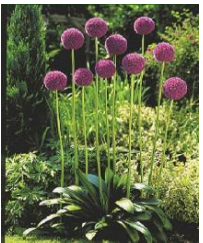

Giant Alliums

GIGANTEUM